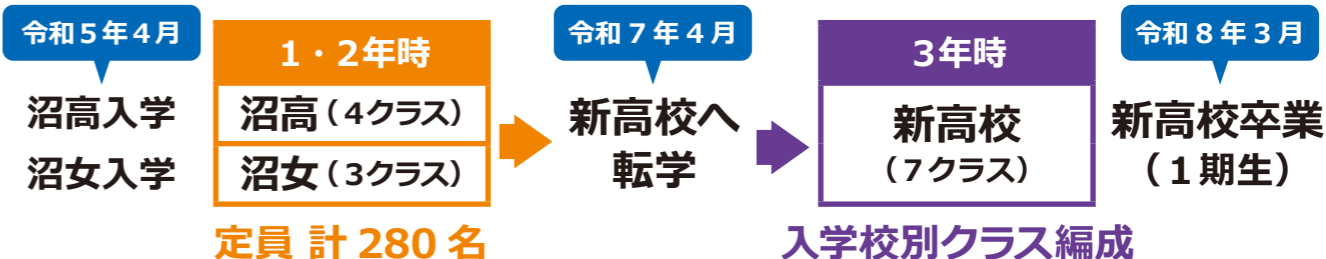

進路指導・キャリア教育

- 個々の生徒の興味、関心に応じたキャリア教育の推進
- 単位制の学習を支えるきめ細かな面談や進路相談
- 地域の多様な教育資源やICT機器を活用した交流活動の充実

学校行事・部活動

- 両校の伝統を継承した生徒主体の活力ある学校行事
- 地域と連携し、高い競技力と豊かな人間性を育成する部活動

進学重視型単位制

- 「単位制」とは、多様な選択科目から、興味・関心や進路希望に合わせて、自分で時間割を作成して学習するシステムです。
- 新高校は、国公立大学や私立大学の各入試に対応した選択科目を中心に充実させ、生徒の進学を的確にサポートできる「進学重視型単位制高校」とします。

移行期間

移行期の学びと学校生活もしっかりサポート！
令和5年度・6年度の入学生もスムーズに新高校へ移行できます。

令和5年度入学生（現高校1年生の皆さん）

令和6年度入学生（現中学3年生の皆さん）

令和7年度入学生（現中学2年生の皆さん）

Point

- >> 沼高・沼女では新高校への移行を見通した教育課程を編成
- >> 数理科学コース・英数コースの指導体制は維持
- >> 部活動は3年間継続して取り組めるよう編成
- >> 統合前の学校行事等における交流